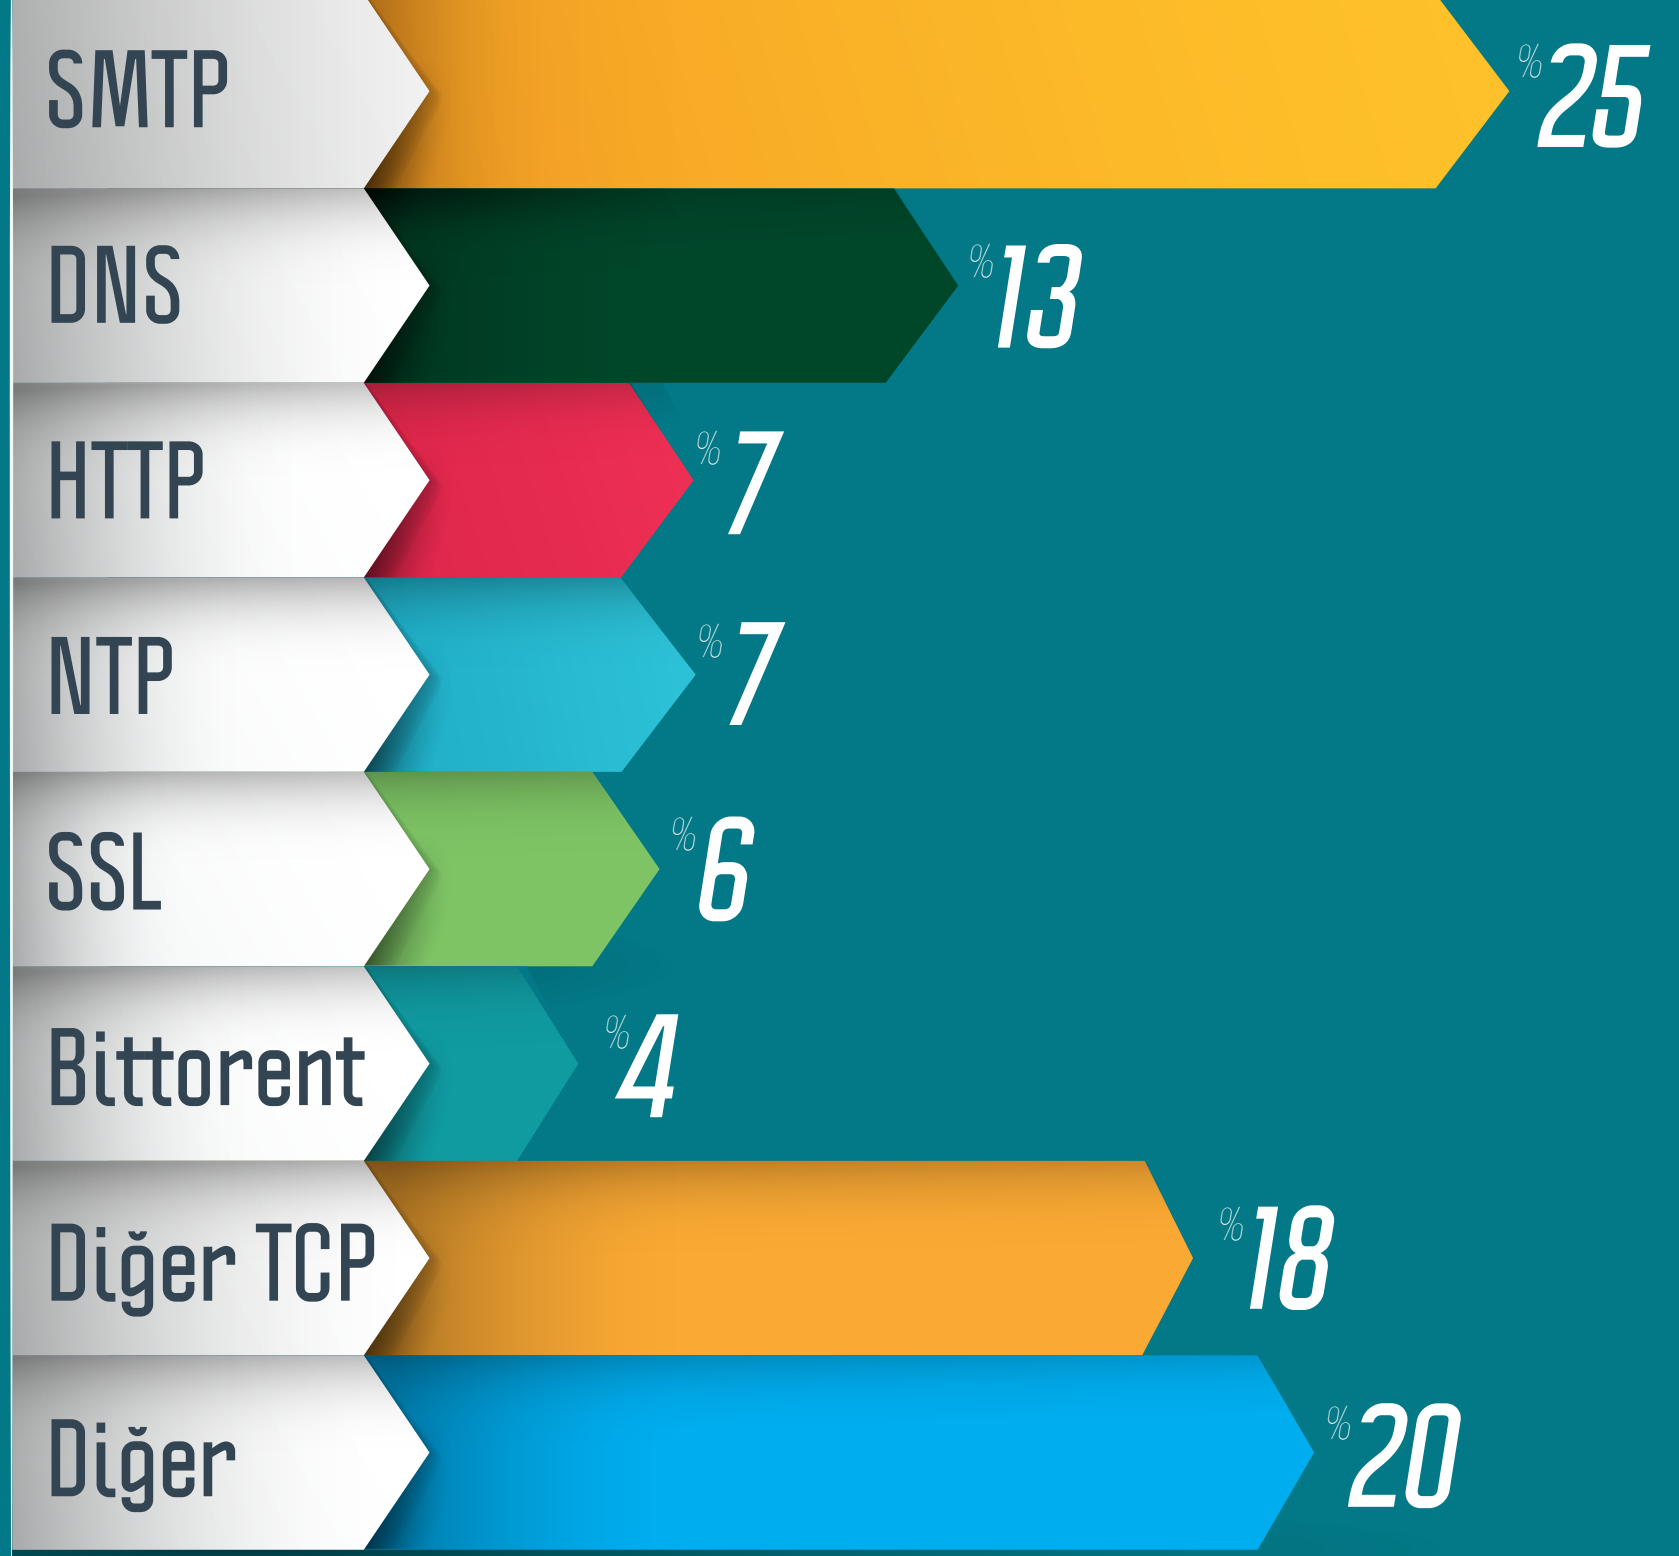

Labris SOC 2016 Verileri

Spam/Virus Oranı

%5 2016 yılında, spam/virüslerin tüm e-postalar içindeki yüzdesi %5 azalmıştır.

İstenmeyen E-postaların Dağılımı

L3 Protokol Dağılımı

Protokol Dağılımı

Web Trafiğinde Kötücül Yazılım

HARPP DDoS CERT Verilerine Göre

Katmanlarına Göre DDoS

DDoS Ataklarının Ülkelere Göre Dağılımı