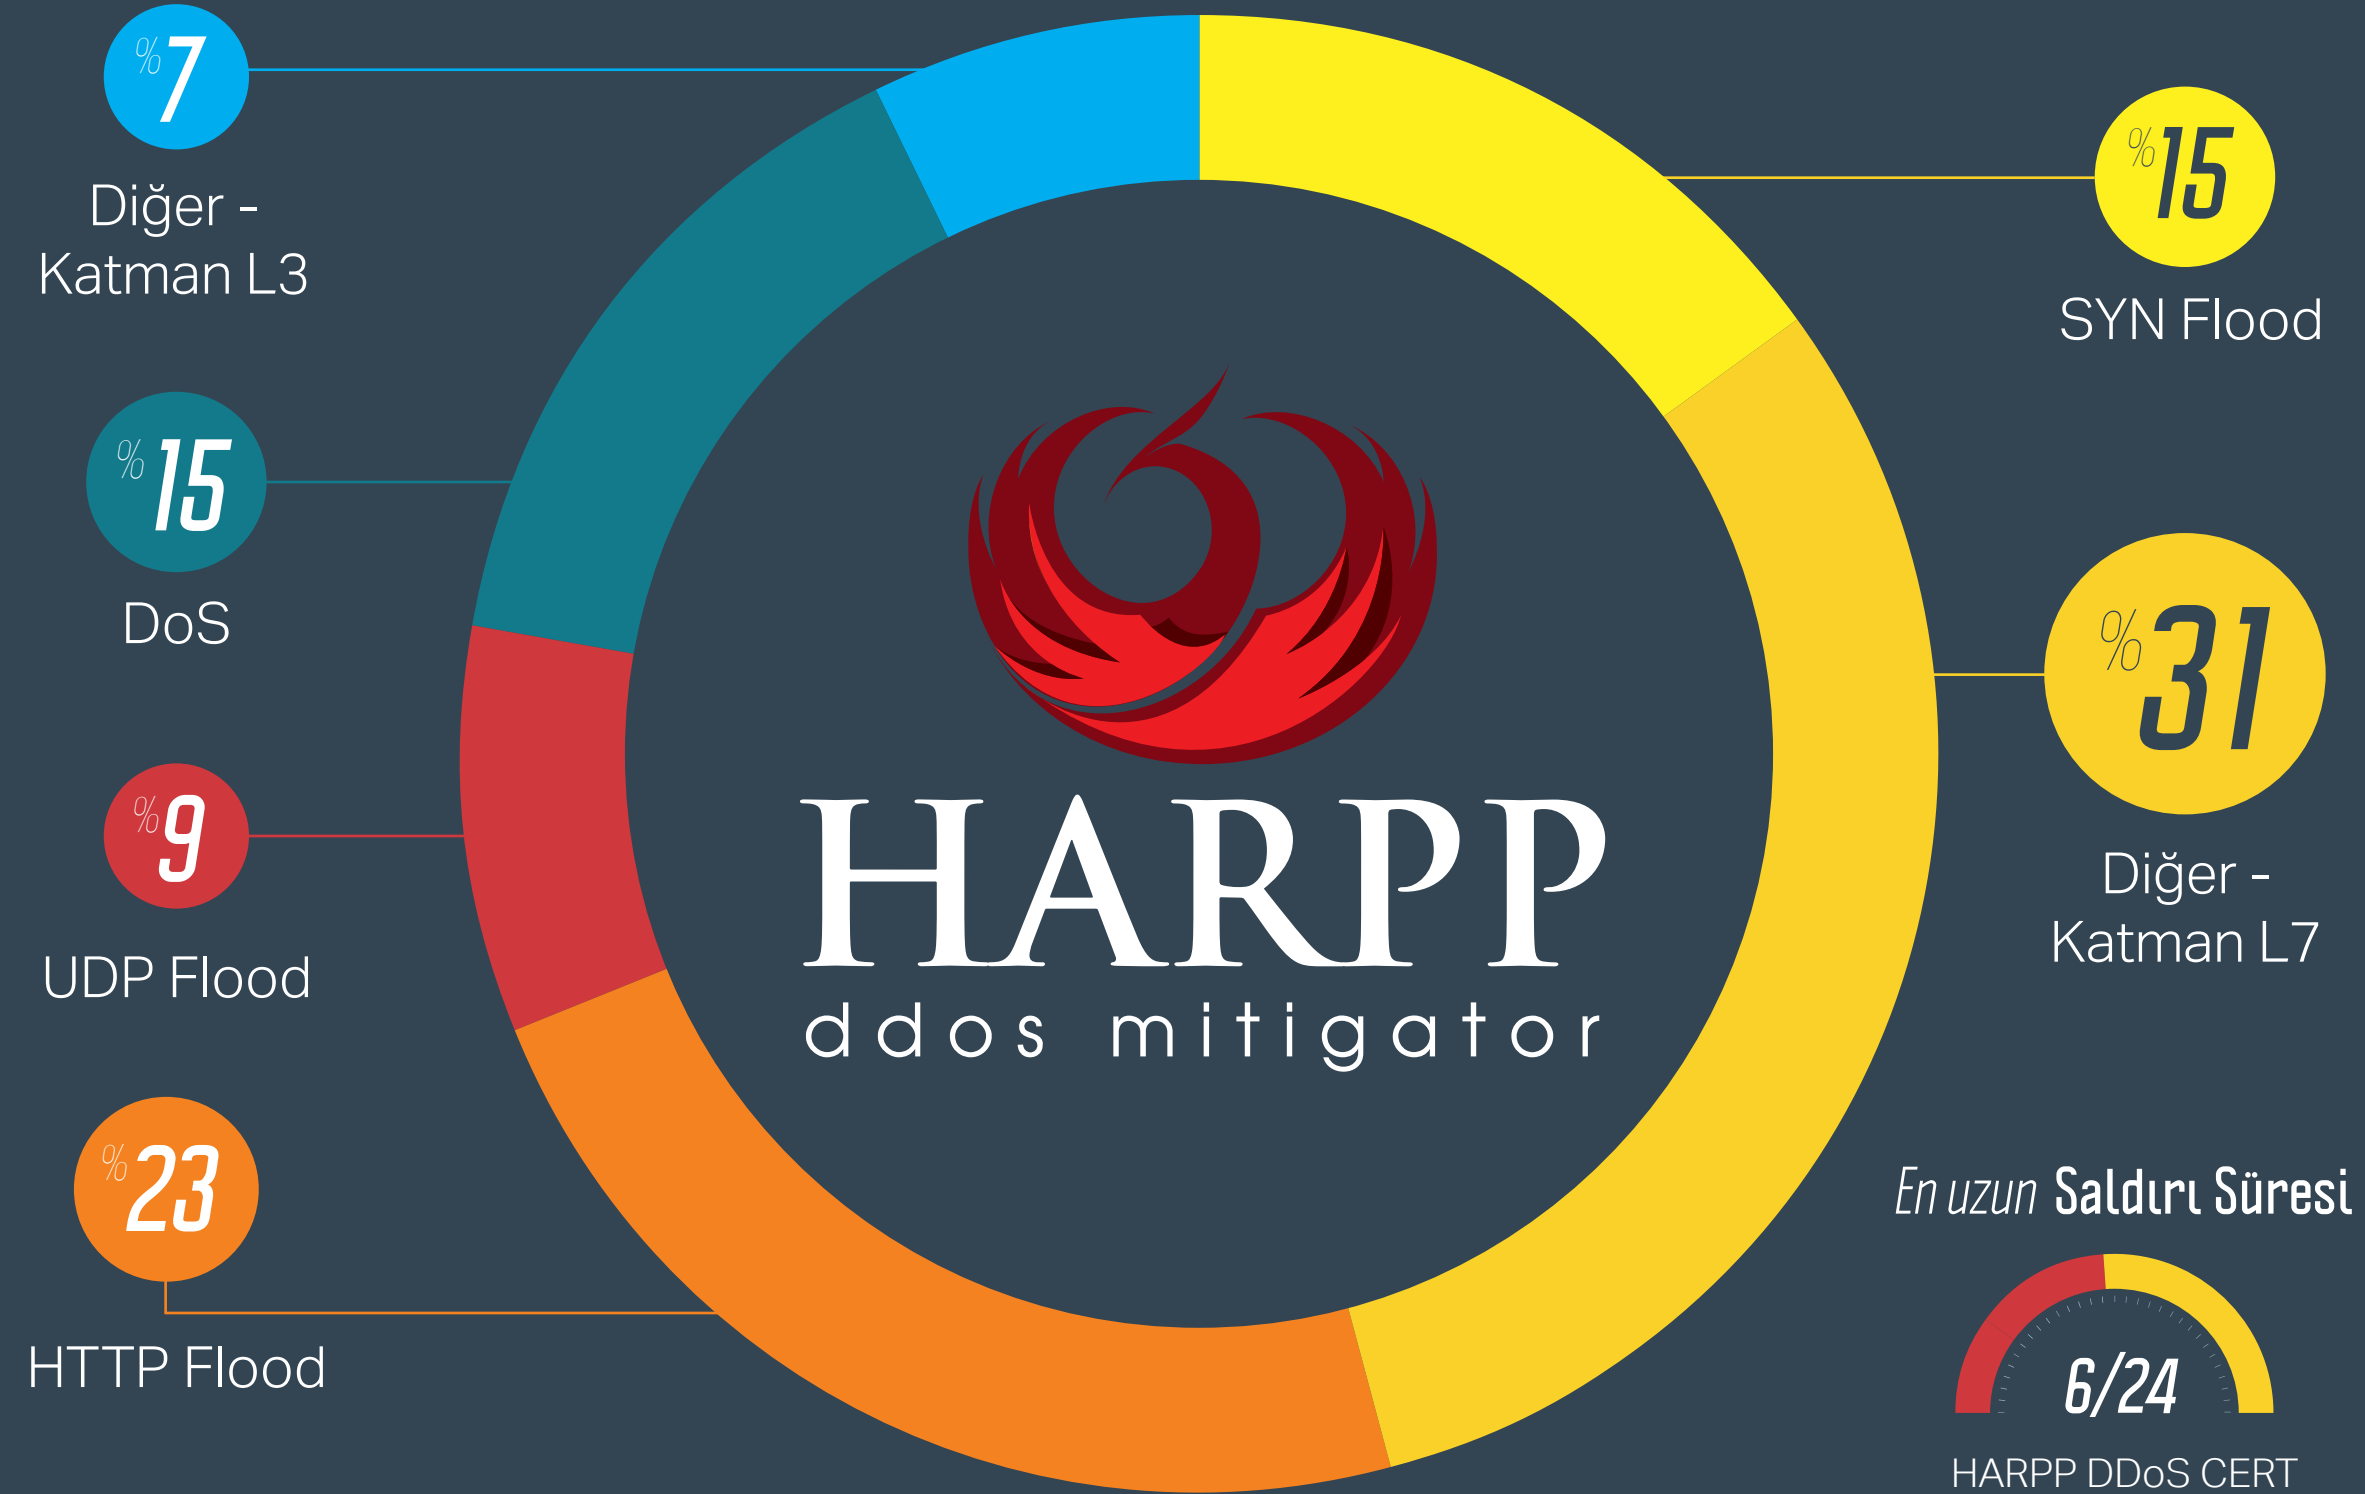

HARPP DDoS CERT Verilerine Göre