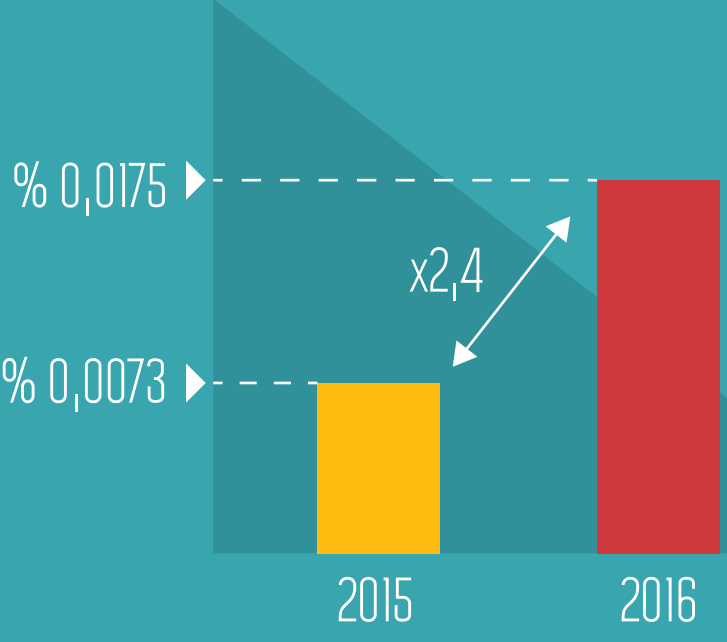

Labris SOC 2016 Verileri

Spam/Virus Oranı

%5 2016 yılında, spam/virüslerin tüm e-postalar içindeki yüzdesi %5 azalmıştır.

İstenmeyen E-postaların Dağılımı

L3 Protokol Dağılımı

Protokol Dağılımı

Web Trafiğinde Kötücül Yazılım