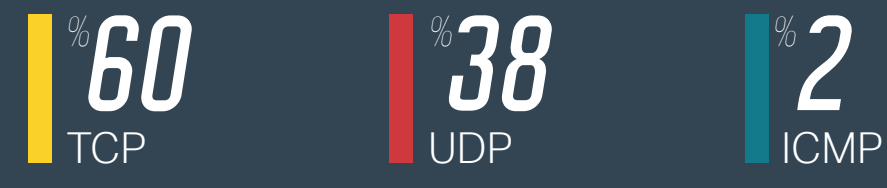

Labris SOC 2016 Verileri

Spam/Virus Oranı

%5 2016 yılında, spam/virüslerin tüm e-postalar içindeki yüzdesi %5 azalmıştır.

İstenmeyen E-postaların Dağılımı

L3 Protokol Dağılımı

Protokol Dağılımı

Web Trafiğinde Kötücül Yazılım