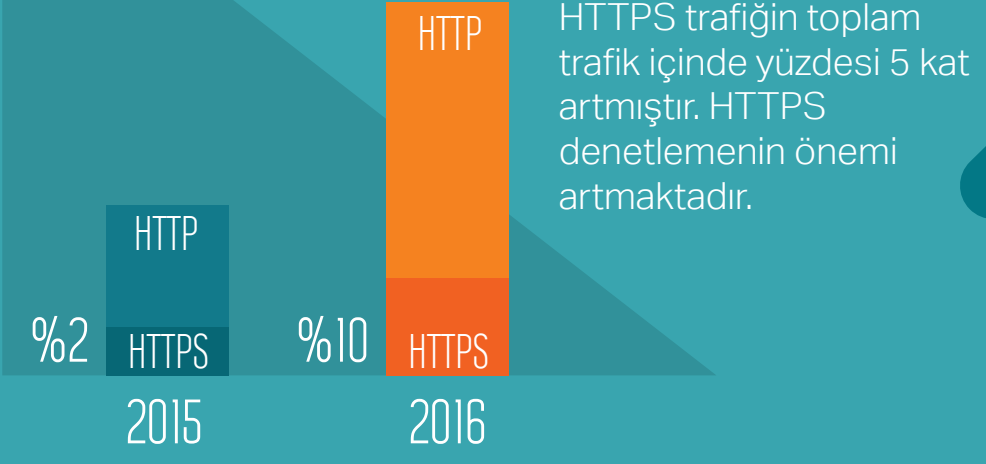

Labris SOC 2016 Verileri

Spam/Virus Oranı

%5 2016 yılında, spam/virüslerin tüm e-postalar içindeki yüzdesi %5 azalmıştır.

İstenmeyen E-postaların Dağılımı

L3 Protokol Dağılımı

Protokol Dağılımı

Web Trafiğinde Kötücül Yazılım