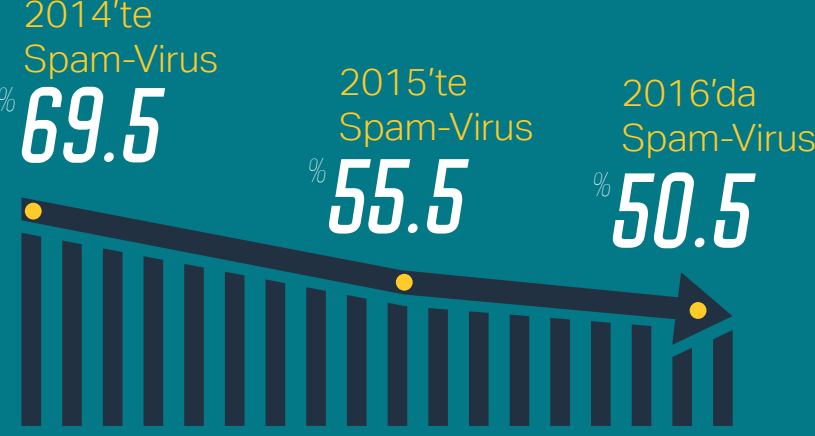

Labris SOC 2016 Verileri

Spam/Virus Oranı

%5 2016 yılında, spam/virüslerin tüm e-postalar içindeki yüzdesi %5 azalmıştır.

İstenmeyen E-postaların Dağılımı

L3 Protokol Dağılımı

Protokol Dağılımı

Web Trafiğinde Kötücül Yazılım

HARPP DDoS CERT Verilerine Göre

Katmanlarına Göre DDoS

DDoS Ataklarının Ülkelere Göre Dağılımı